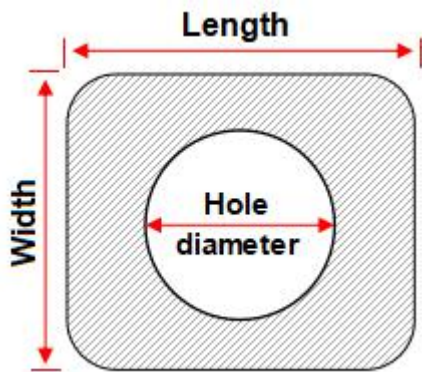

Item NO.	Length(mm)	Width(mm)	Thickness(mm)	Tube Length(mm)
CX-AL-27002	7	7	1.5	L≤2000
CX-AL-27003	8	6	1	L≤2000
CX-AL-27004	8.7	6.3	1.1	L≤2000
CX-AL-27005	9.5	9.5	2	L≤2000
CX-AL-27006	10	10	5	L≤2000
CX-AL-27007	11	8	2.5	L≤2000
CX-AL-27008	13	10	2	L≤2000
CX-AL-27009	15	15	4	L≤2000
CX-AL-27010	16.5	16.5	5	L≤2000
CX-AL-27011	23	16	3	L≤2000
CX-AL-27012	25	25	3.5	L≤2000
CX-AL-27013	32	27	3.5	L≤2000
CX-AL-27014	36	30	3	L≤2000
CX-AL-27015	40	30	3	L≤2000

Size Details: Alumina Ceramic Tube(Circular hole)

Item NO.	Length(mm)	Width(mm)	Thickness(mm)	Tube Length(mm)
CX-AL-27016	6	6	2.3	L≤2000
CX-AL-27017	8	8	4.5	L≤2000
CX-AL-27018	8	8	4	L≤2000
CX-AL-27019	9.5	9.5	5.2	L≤2000
CX-AL-27020	10	10	4.5	L≤2000
CX-AL-27021	10	10	7	L≤2000
CX-AL-27022	18	18	6	L≤2000
CX-AL-27023	23	23	8	L≤2000
CX-AL-27024	27	27	5.5	L≤2000
CX-AL-27025	32	32	10	L≤2000
CX-AL-27026	40	40	9	L≤2000