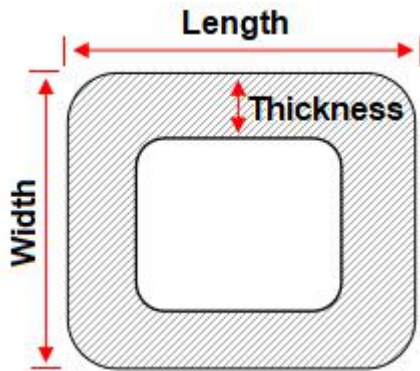

Liling Ceramxpert Trading Co., Ltd.

Tel.: 0086-193 7331 0917 Web: www.ceramxpert.com

Contact: Judy Li(Judy@ceramxpert.com)

High Purity Square Alumina Ceramic Tubes with Single Hole

Size Details: Alumina Ceramic Tube(Square hole)

Item NO.	Length(mm)	Width(mm)	Thickness(mm)	Tube Length(mm)
CX-AL-27002	7	7	1.5	L≤2000
CX-AL-27003	8	6	1	L≤2000
CX-AL-27004	8.7	6.3	1.1	L≤2000
CX-AL-27005	9.5	9.5	2	L≤2000
CX-AL-27006	10	10	5	L≤2000
CX-AL-27007	11	8	2.5	L≤2000
CX-AL-27008	13	10	2	L≤2000
CX-AL-27009	15	15	4	L≤2000
CX-AL-27010	16.5	16.5	5	L≤2000
CX-AL-27011	23	16	3	L≤2000
CX-AL-27012	25	25	3.5	L≤2000
CX-AL-27013	32	27	3.5	L≤2000
CX-AL-27014	36	30	3	L≤2000
CX-AL-27015	40	30	3	L≤2000

Size Details: Alumina Ceramic Tube(Circular hole)

Item NO.	Length(mm)	Width(mm)	Thickness(mm)	Tube Length(mm)
CX-AL-27016	6	6	2.3	L≤2000
CX-AL-27017	8	8	4.5	L≤2000
CX-AL-27018	8	8	4	L≤2000
CX-AL-27019	9.5	9.5	5.2	L≤2000
CX-AL-27020	10	10	4.5	L≤2000
CX-AL-27021	10	10	7	L≤2000
CX-AL-27022	18	18	6	L≤2000
CX-AL-27023	23	23	8	L≤2000
CX-AL-27024	27	27	5.5	L≤2000
CX-AL-27025	32	32	10	L≤2000
CX-AL-27026	40	40	9	L≤2000